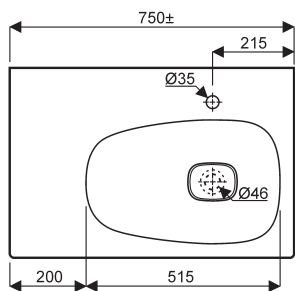

Lavabos-plans asymétrique CITTERIO

Citterio

Lavabos-plans asymétrique autoportant ou à poser sur meuble, trop-plein invisible avec cache bonde en céramique blanc fourni.

153690000 Lavabo-plan de 90 cuve à gauche,
153695000 Lavabo-plan de 90 cuve à droite.
153575000 Lavabo-plan de 75 cuve à gauche,
153675000 Lavabo-plan de 75 cuve à droite,

Pose robinetterie : 1 trou percé.

Fixation : par boulons (non fournis) ou à poser sur meuble CITTERIO.

Fixation lavabo-plan de 75 cuve à droite

Fixation lavabo-plan de 75 cuve à gauche

Fixation lavabo-plan de 90 cuve à droite

Fixation lavabo-plan de 90 cuve à gauche

Coupe des lavabos-plans de 90 et 75 asymétrique cuve à gauche ou à droite