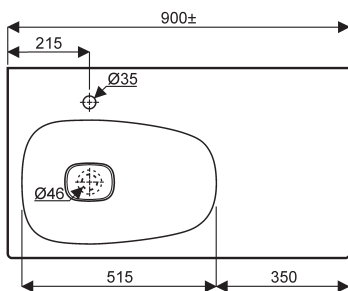

Lavabos-plans asymétrique CITTERIO

Citterio

Lavabos-plans asymétrique autoportant ou à poser sur meuble, trop-plein invisible avec cache bonde en céramique blanc fourni.

153690000 Lavabo-plan de 90 cuve à gauche,
153695000 Lavabo-plan de 90 cuve à droite.
153575000 Lavabo-plan de 75 cuve à gauche,
153675000 Lavabo-plan de 75 cuve à droite,

Pose robinetterie : 1 trou percé.

Fixation : par boulons (non fournis) ou à poser sur meuble CITTERIO.

Fixation lavabo-plan de 75 cuve à droite

Fixation lavabo-plan de 75 cuve à gauche

Fixation lavabo-plan de 90 cuve à droite

Fixation lavabo-plan de 90 cuve à gauche

Coupe des lavabos-plans de 90 et 75 asymétrique cuve à gauche ou à droite