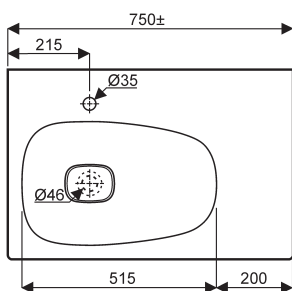

Lavabos-plans asymétrique CITTERIO

Citterio

Lavabos-plans asymétrique autoportant ou à poser sur meuble, trop-plein invisible avec cache bonde en céramique blanc fourni.

153690000 Lavabo-plan de 90 cuve à gauche,
153695000 Lavabo-plan de 90 cuve à droite.
153575000 Lavabo-plan de 75 cuve à gauche,
153675000 Lavabo-plan de 75 cuve à droite,

Pose robinetterie : 1 trou percé.

Fixation : par boulons (non fournis) ou à poser sur meuble CITTERIO.

Fixation lavabo-plan de 75 cuve à droite

Fixation lavabo-plan de 75 cuve à gauche

Fixation lavabo-plan de 90 cuve à droite

Fixation lavabo-plan de 90 cuve à gauche

Coupe des lavabos-plans de 90 et 75 asymétrique cuve à gauche ou à droite