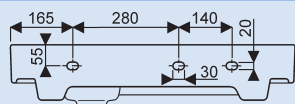

Lavabos-plans asymétrique CITTERIO

Citterio

Lavabos-plans asymétrique autoportant ou à poser sur meuble, trop-plein invisible avec cache bonde en céramique blanc fourni.

153690000 Lavabo-plan de 90 cuve à gauche,
153695000 Lavabo-plan de 90 cuve à droite.
153575000 Lavabo-plan de 75 cuve à gauche,
153675000 Lavabo-plan de 75 cuve à droite,

Pose robinetterie : 1 trou percé.

Fixation : par boulons (non fournis) ou à poser sur meuble CITTERIO.

Fixation lavabo-plan de 75 cuve à droite

Fixation lavabo-plan de 75 cuve à gauche

Fixation lavabo-plan de 90 cuve à droite

Fixation lavabo-plan de 90 cuve à gauche

Coupe des lavabos-plans de 90 et 75 asymétrique cuve à gauche ou à droite