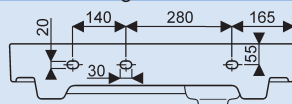

Pose robinetterie : 1 trou percé.

Fixation : par boulons (non fournis) ou à poser sur meuble CITTERIO.

Fixation lavabo-plan de 75 cuve à droite

Fixation lavabo-plan de 75 cuve à gauche

Fixation lavabo-plan de 90 cuve à droite

Fixation lavabo-plan de 90 cuve à gauche

Coupe des lavabos-plans de 90 et 75 asymétrique cuve à gauche ou à droite