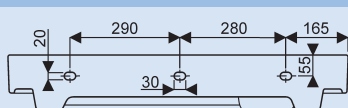

Pose robinetterie : 1 trou percé.

Fixation : par boulons (non fournis) ou à poser sur meuble CITTERIO.

Fixation lavabo-plan de 75 cuve à droite

Fixation lavabo-plan de 75 cuve à gauche

Fixation lavabo-plan de 90 cuve à droite

Fixation lavabo-plan de 90 cuve à gauche

Coupe des lavabos-plans de 90 et 75 asymétrique cuve à gauche ou à droite