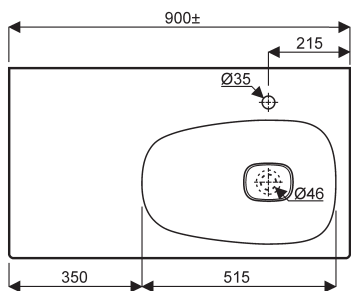

Lavabos-plans asymétrique CITTERIO

Citterio

Lavabos-plans asymétrique autoportant ou à poser sur meuble, trop-plein invisible avec cache bonde en céramique blanc fourni.

153690000 Lavabo-plan de 90 cuve à gauche,
153695000 Lavabo-plan de 90 cuve à droite.
153575000 Lavabo-plan de 75 cuve à gauche,
153675000 Lavabo-plan de 75 cuve à droite,

Pose robinetterie : 1 trou percé.

Fixation : par boulons (non fournis) ou à poser sur meuble CITTERIO.

Fixation lavabo-plan de 75 cuve à droite

Fixation lavabo-plan de 75 cuve à gauche

Fixation lavabo-plan de 90 cuve à droite

Fixation lavabo-plan de 90 cuve à gauche

Coupe des lavabos-plans de 90 et 75 asymétrique cuve à gauche ou à droite