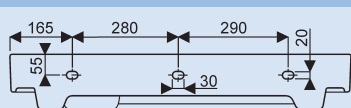

Pose robinetterie : 1 trou percé.

Fixation : par boulons (non fournis) ou à poser sur meuble CITTERIO.

Fixation lavabo-plan de 75 cuve à droite

Fixation lavabo-plan de 75 cuve à gauche

Fixation lavabo-plan de 90 cuve à droite

Fixation lavabo-plan de 90 cuve à gauche

Coupe des lavabos-plans de 90 et 75 asymétrique cuve à gauche ou à droite