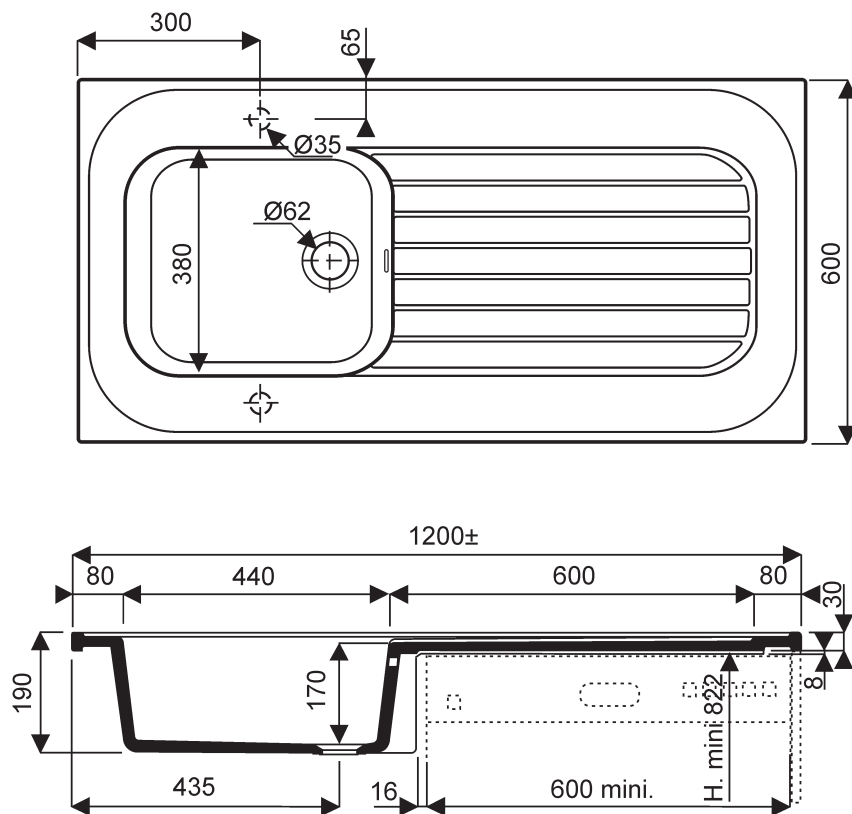

### Royat

**S06940 00 xxx** Table-évier réversible.

Modèle spécial permettant d'intégrer un lave-vaisselle sous l'égouttoir.

1 cuve, 1 égouttoir 1200 x 600.

. 1 trou amorcé pour robinetterie monotrou de chaque côté.

. Bonde inox à bouchon, trop-plein avec grille inox fournis.

. A poser sur meuble de 60 cm.

Hauteur d'installation à prévoir en fonction du modèle de lave-vaisselle.

H. à prévoir selon lave-vaisselle