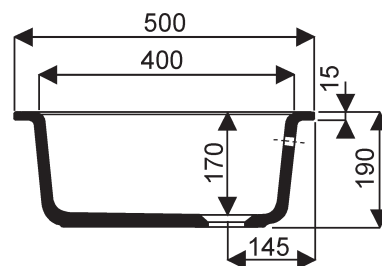

## Evier à encastrer VEZELAY

- NF** Vézelay  
**CE** S06770 00 xxx Cuve-Evier 500 x 450.
- . Bonde inox à bouchon, trop-plein à grille inox fournis.
  - . Encastrable dans un meuble de 45 cm.