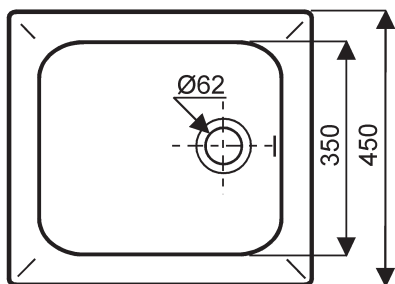

## Evier à encastrer VEZELAY

- NF** Vézelay  
**CE** S06770 00 xxx Cuve-Evier 500 x 450.
- . Bonde inox à bouchon, trop-plein à grille inox fournis.
  - . Encastrable dans un meuble de 45 cm.